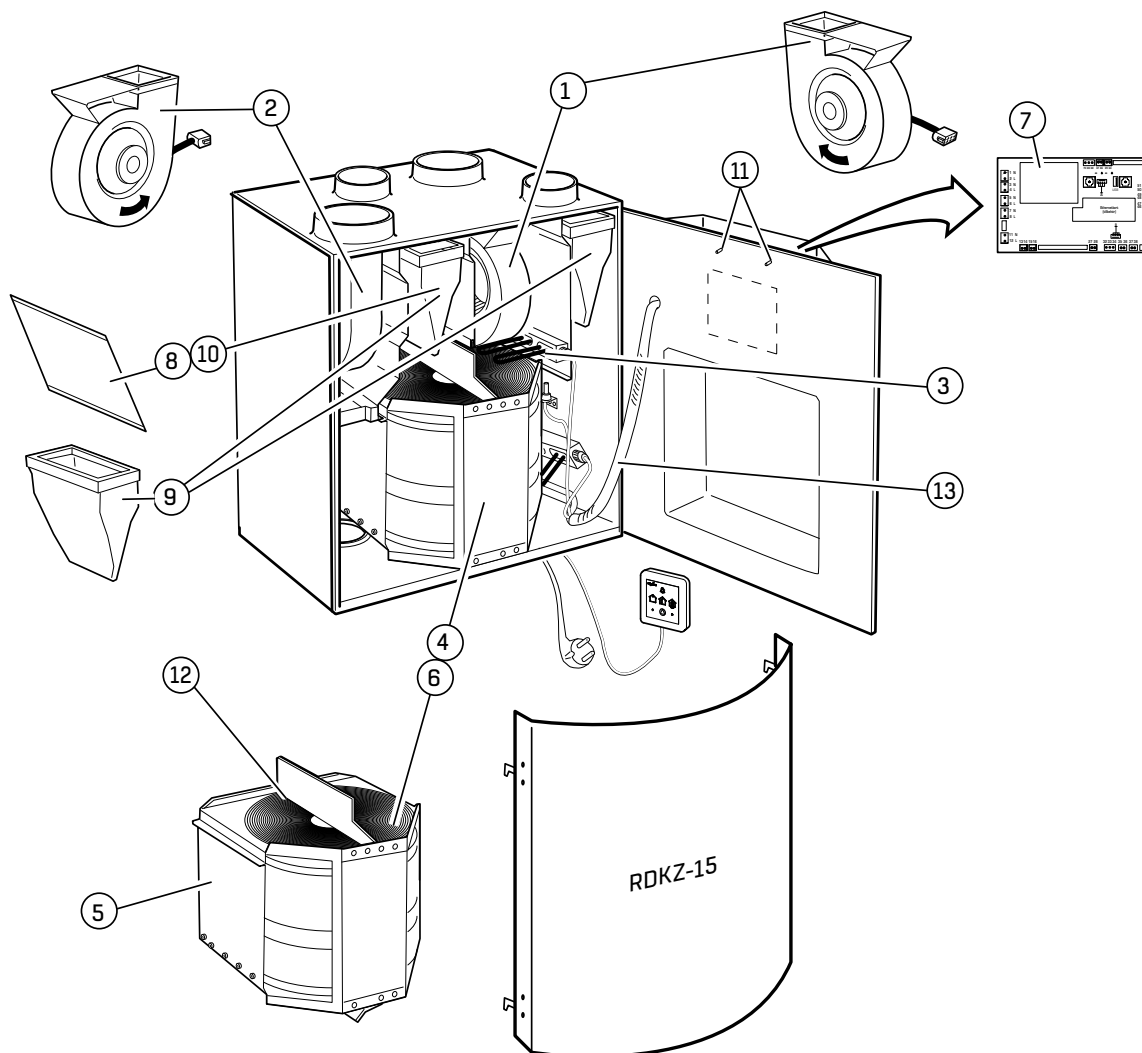

RESERVDELAR

VARIANT HÖGER (RDKS-1)

VARIANT VÄNSTER (RDKS-2) EJ VISAD.

Om anslutningskabeln skadas, måste den ersättas av tillverkaren, auktoriserad servicefirma eller liknande kvalificerad personal för att undvika fara.

Pos	Beteckning	Benämning	Ingår i	Antal	Anmärkning
1	RDKS-99-31-1-1	Tilluftsfläkt högeraggregat	RDKS-1	1	
1	RDKS-99-31-2-1	Tilluftsfläkt vänsteraggregat	RDKS-2	1	
2	RDKS-99-31-2-1	Frånluftsfläkt högeraggregat	RDKS-1	1	
2	RDKS-99-31-1-1	Frånluftsfläkt vänsteraggregat	RDKS-2	1	
3	RDKR-99-03	Elbatteri (för-, eftervärmare)	RDKS-1.../RDKS-2...	1	
4	RDKS-99-02	Rotor, komplett	RDKS-1.../RDKS-2...	1	
5	RDKR-99-08	Drivrem, rotor	RDKS-1.../RDKS-2...	5	
6	RDKS-99-01	Rotormotor	RDKS-1.../RDKS-2...	1	
7	RDKS-99-03	Styrkort	RDKS-1.../RDKS-2-a-b-c-d-1	1	
8	RDKG-99-14	Planfilter (G3) ISO Coarse (1 st)	RDKS-1.../RDKS-2...	1	
9	RDKG-99-15	Påsfiler (M5) ISO Coarse 85% (1 st)	RDKS-1.../RDKS-2...	1	
9	RDKG-99-16	Påsfiler (F7) ISO ePM1 50% (1 st)	RDKS-1.../RDKS-2...	1	
10	RDKG-99-22	Filtersats (G3) ISO Coarse, utan ram	RDKS-1.../RDKS-2...	10	
11	RDKS-99-04	Temperaturgivare	RDKS-1.../RDKS-2...	3	
12	RDKR-99-14	Borstlist	RDKS-1.../RDKS-2...	1	
13	RDKS-99-05	Kablage komplett6	RDKS-1.../RDKS-2...	1	